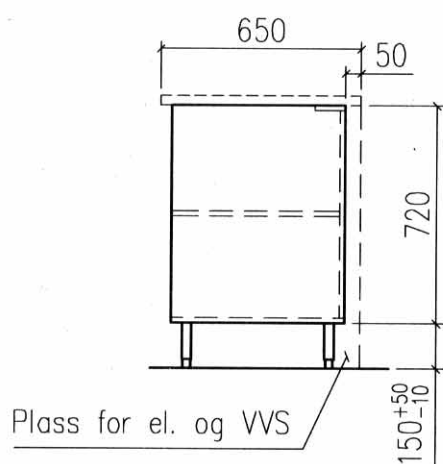

SEKSJON FOR KAFFETRAKTER

avhengig av bredde på kaffe-trakter

Tegn. nr.: K-117 Målestokk: 1:25

KNUT NÆVESTAD
Snekkerverksted A/S

Prof. Birkelandsvei 24A, 1081 Oslo • Tlf.: 22 90 57 60 • Fax: 22 32 29 18
e-mail: post@systemnaevestad.no