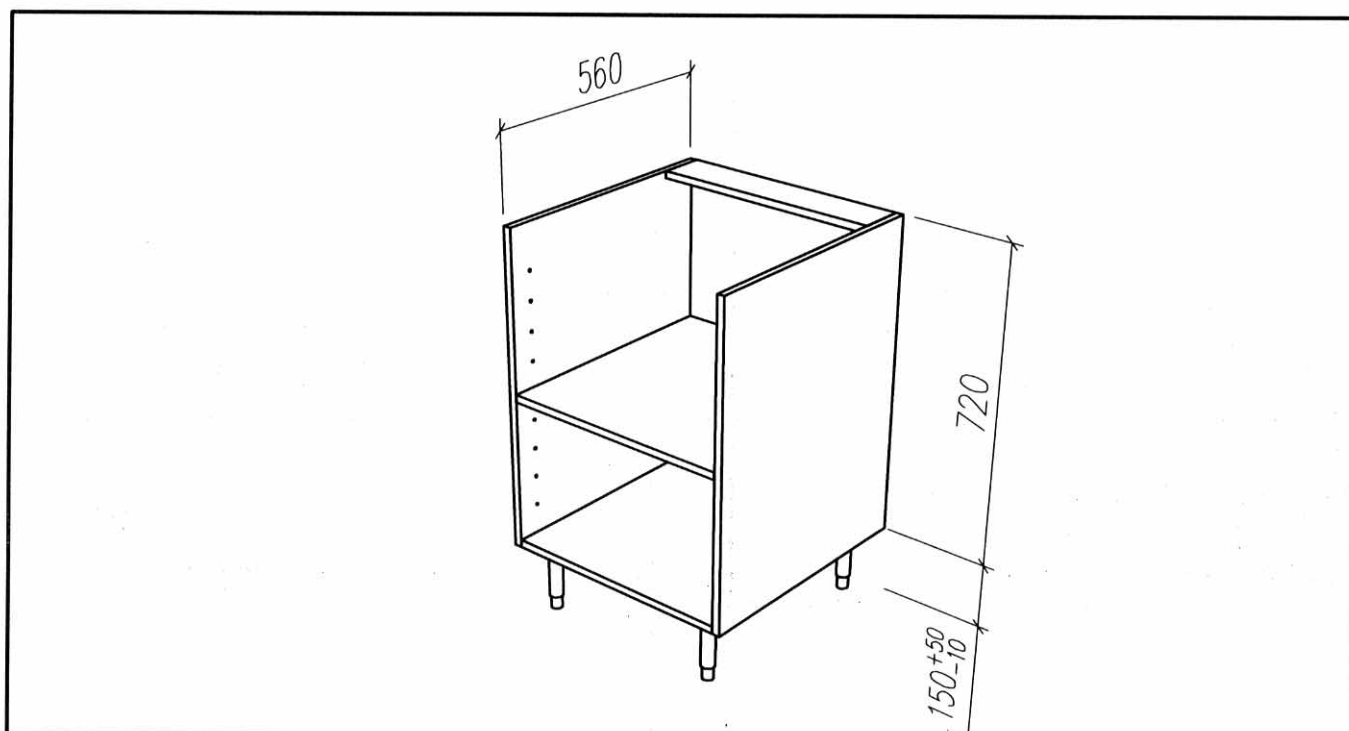

SEKSJON FOR KAFFETRAKTER

avhengig av bredde på kaffe-trakter

Tegn. nr.: K-117 Målestokk: 1:25

KNUT NÆVESTAD
Snekkerverksted A/S

Prof. Birkelandsvei 24A, 1081 Oslo • Tlf.: 22 90 57 60 • Fax: 22 32 29 18
e-mail: post@systemnaevestad.no