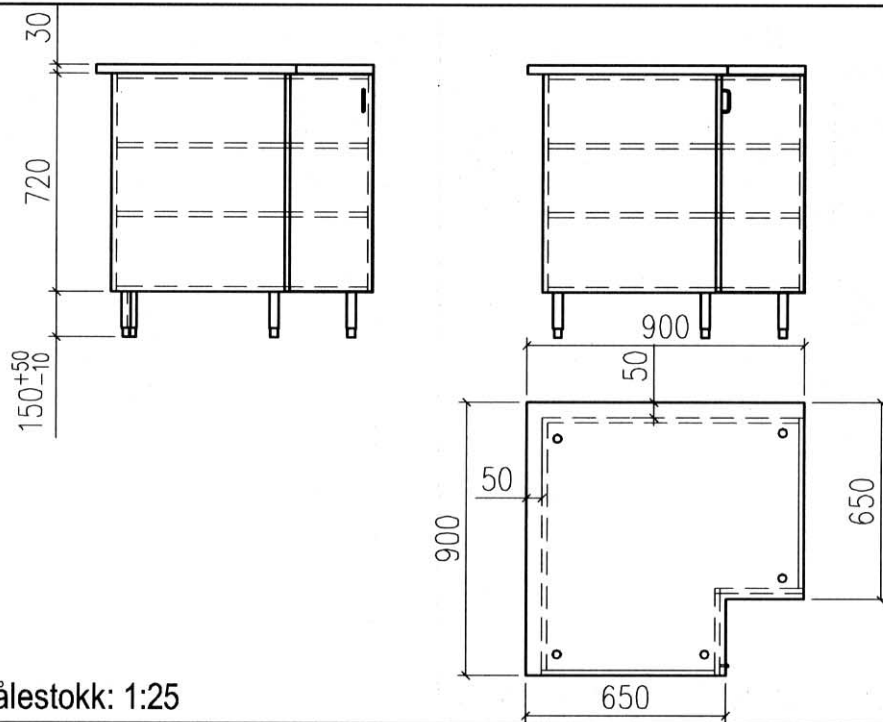

UNDERSKAP HJØRNE

Tegn. nr.: K-119 Målestokk: 1:25

KNUT NÆVESTAD
Snekkerverksted A/S

Prof. Birkelandsvei 24A, 1081 Oslo • Tlf.: 22 90 57 60 • Fax: 22 32 29 18
e-mail: post@systemnaevestad.no