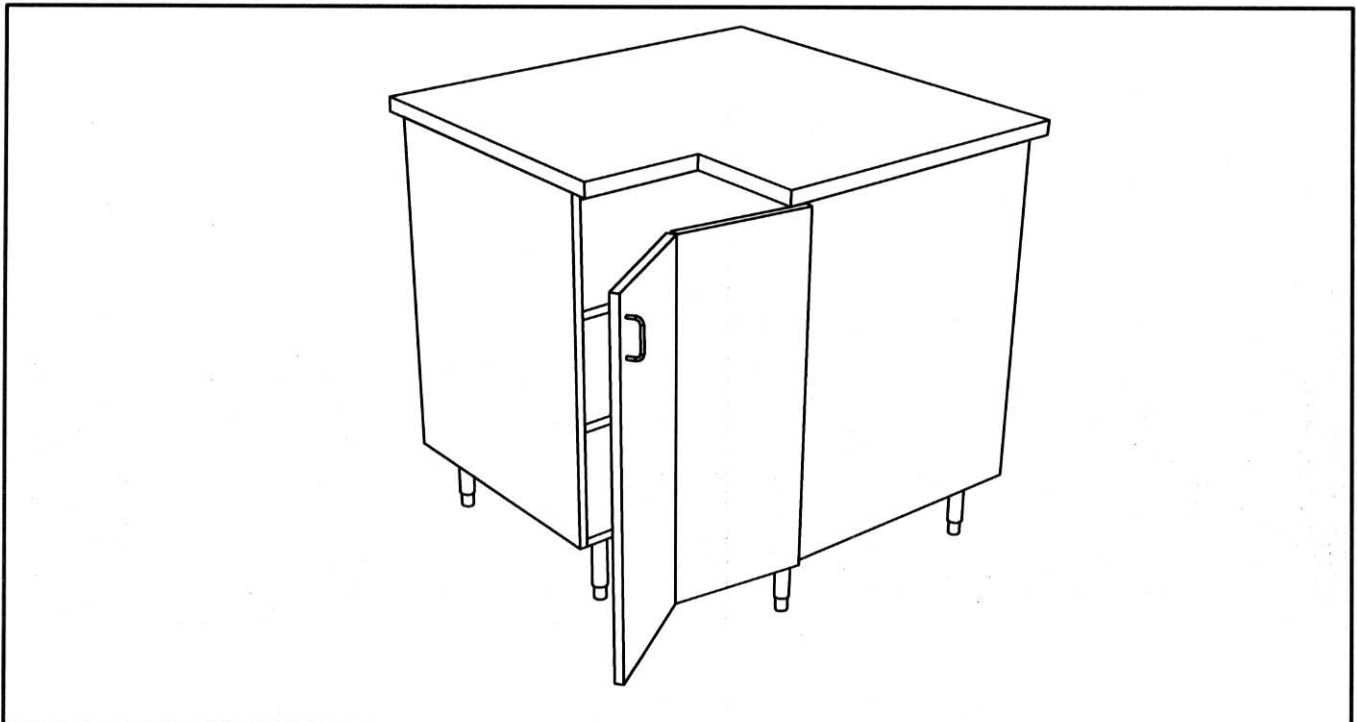

UNDERSKAP HJØRNE

Tegn. nr.: K-119 Målestokk: 1:25

KNUT NÆVESTAD
Snekkerverksted A/S

Prof. Birkelandsvei 24A, 1081 Oslo • Tlf.: 22 90 57 60 • Fax: 22 32 29 18
e-mail: post@systemnaevestad.no