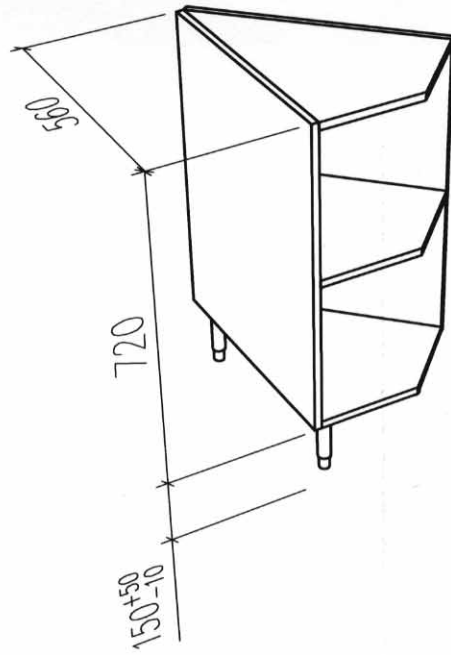

HJØRNESEKSJON

Tegn. nr.: K-120 Målestokk: 1:25

KNUT NÆVESTAD
Snekkerverksted A/S

Prof. Birkelandsvei 24A, 1081 Oslo • Tlf.: 22 90 57 60 • Fax: 22 32 29 18
e-mail: post@systemnaevestad.no