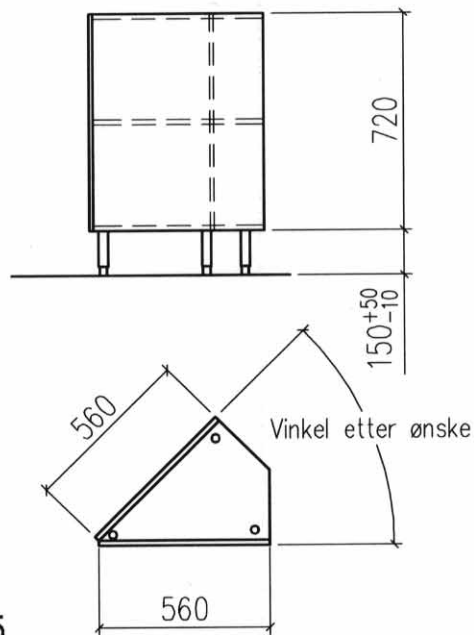

HJØRNESEKSJON

Tegn. nr.: K-120 Målestokk: 1:25

KNUT NÆVESTAD
Snekkerverksted A/S

Prof. Birkelandsvei 24A, 1081 Oslo • Tlf.: 22 90 57 60 • Fax: 22 32 29 18
e-mail: post@systemnaevestad.no