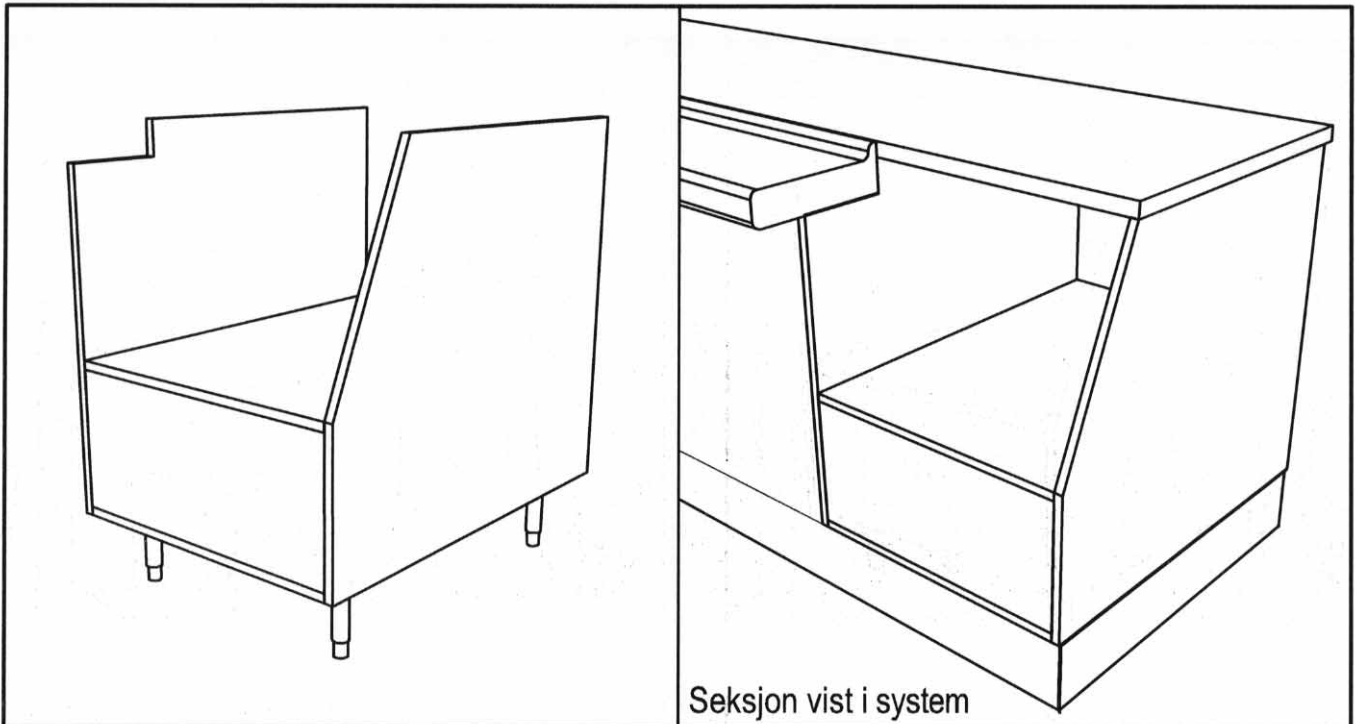

BRETTSEKSJON

Tegn. nr.: K-130 Målestokk: 1:25

KNUT NÆVESTAD
Snekkerverksted A/S

Prof. Birkelandsvei 24A, 1081 Oslo • Tlf.: 22 90 57 60 • Fax: 22 32 29 18
e-mail: post@systemnaevestad.no