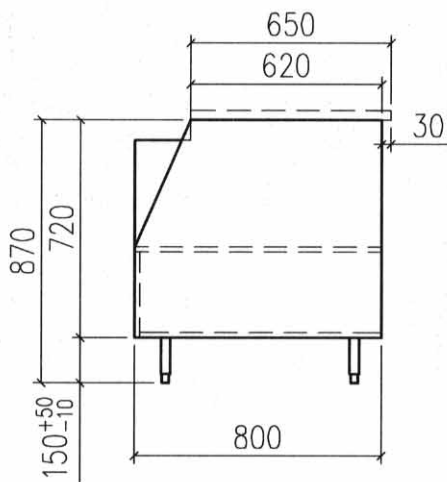

BRETTSEKSJON

Tegn. nr.: K-130 Målestokk: 1:25

KNUT NÆVESTAD
Snekkerverksted A/S

Prof. Birkelandsvei 24A, 1081 Oslo • Tlf.: 22 90 57 60 • Fax: 22 32 29 18
e-mail: post@systemnaevestad.no