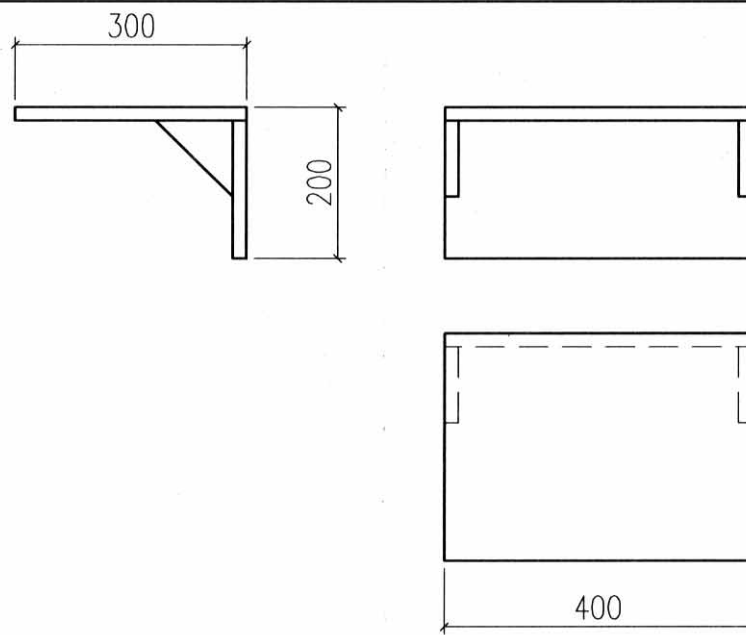

# BRETTHOLDER

Tegn. nr.: K-132 Målestokk: 1:10

**KNUT NÆVESTAD**  
Snekkerverksted A/S

Prof. Birkelandsvei 24A, 1081 Oslo • Tlf.: 22 90 57 60 • Fax: 22 32 29 18  
e-mail: [post@systemnaevestad.no](mailto:post@systemnaevestad.no)