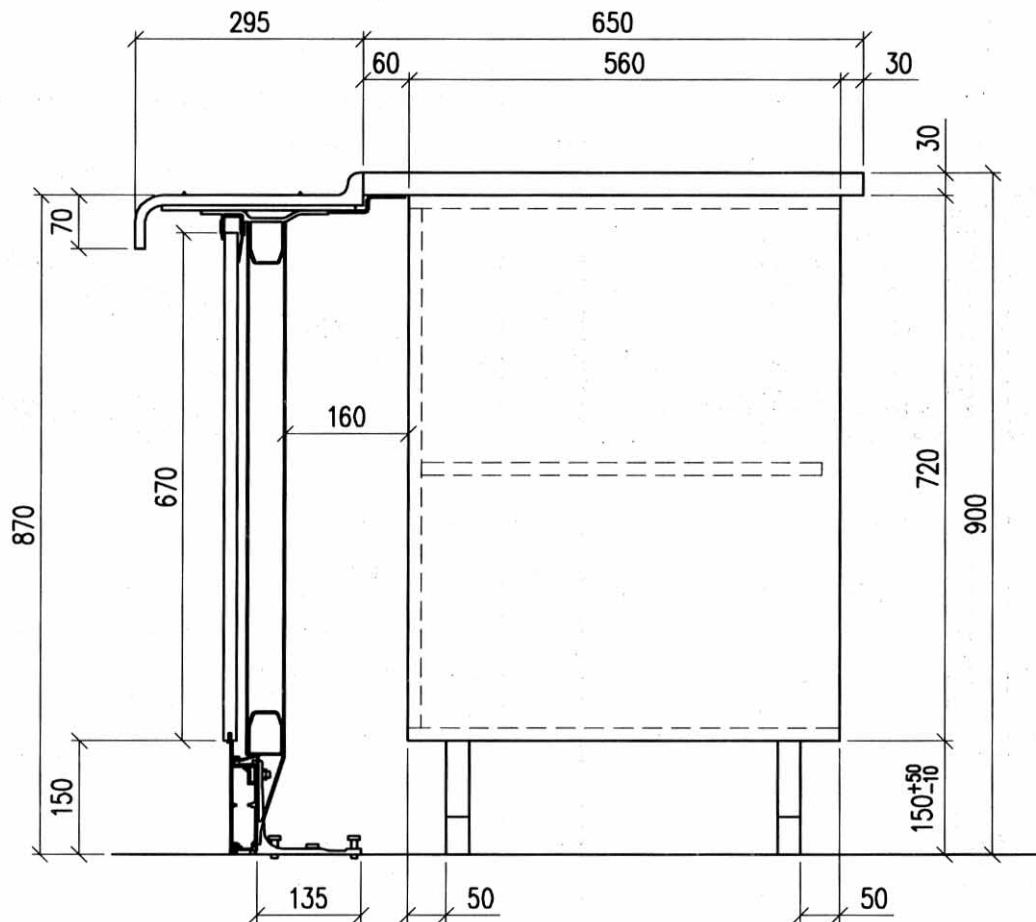

TYPISK SNITT

Tegn. nr. : K-101 Målestokk: 1:10

KNUT NÆVESTAD
Snekkerverksted A/S

Prof. Birkelandsvei 24A, 1081 Oslo • Tlf.: 22 90 57 60 • Fax: 22 32 29 18
e-mail: post@systemnaevestad.no