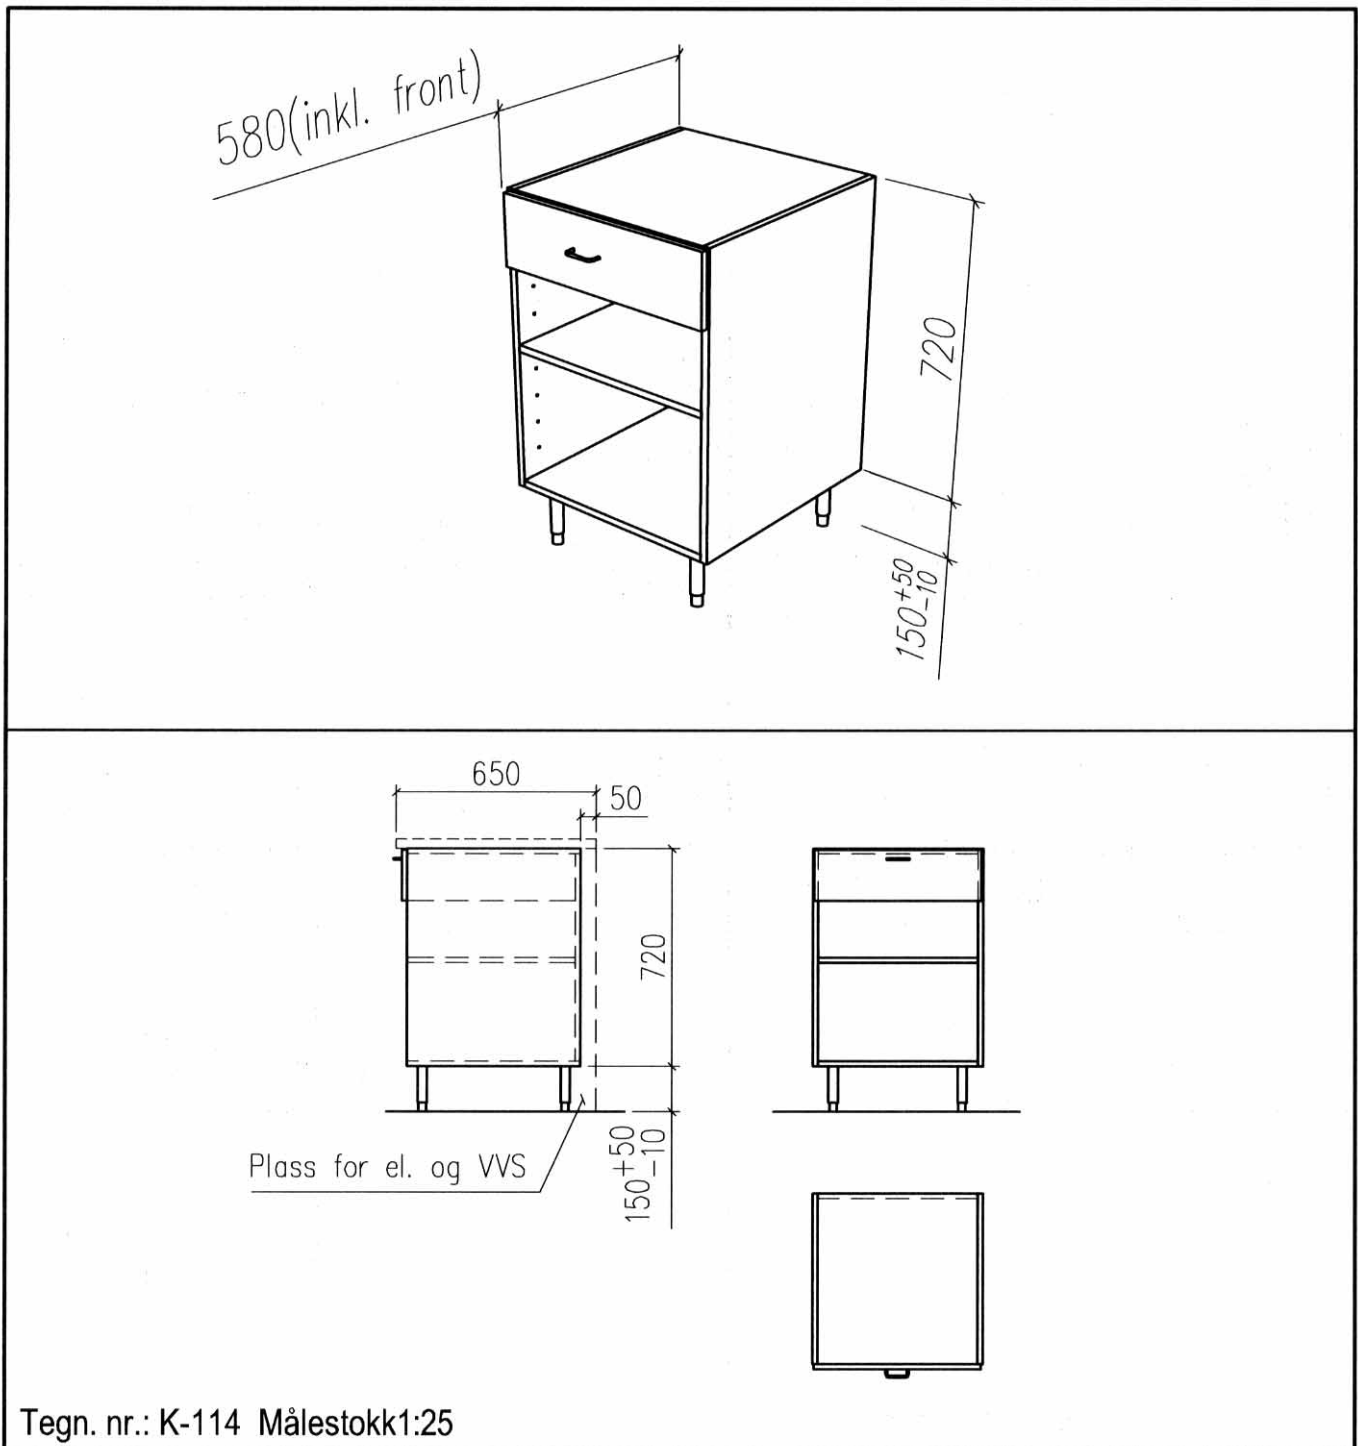

Skrog med opphengsskuff

KNUT NÆVESTAD
Snekkerverksted A/S

Prof. Birkelandsvei 24A, 1081 Oslo • Tlf.: 22 90 57 60 • Fax: 22 32 29 18
e-mail: post@systemnaevestad.no