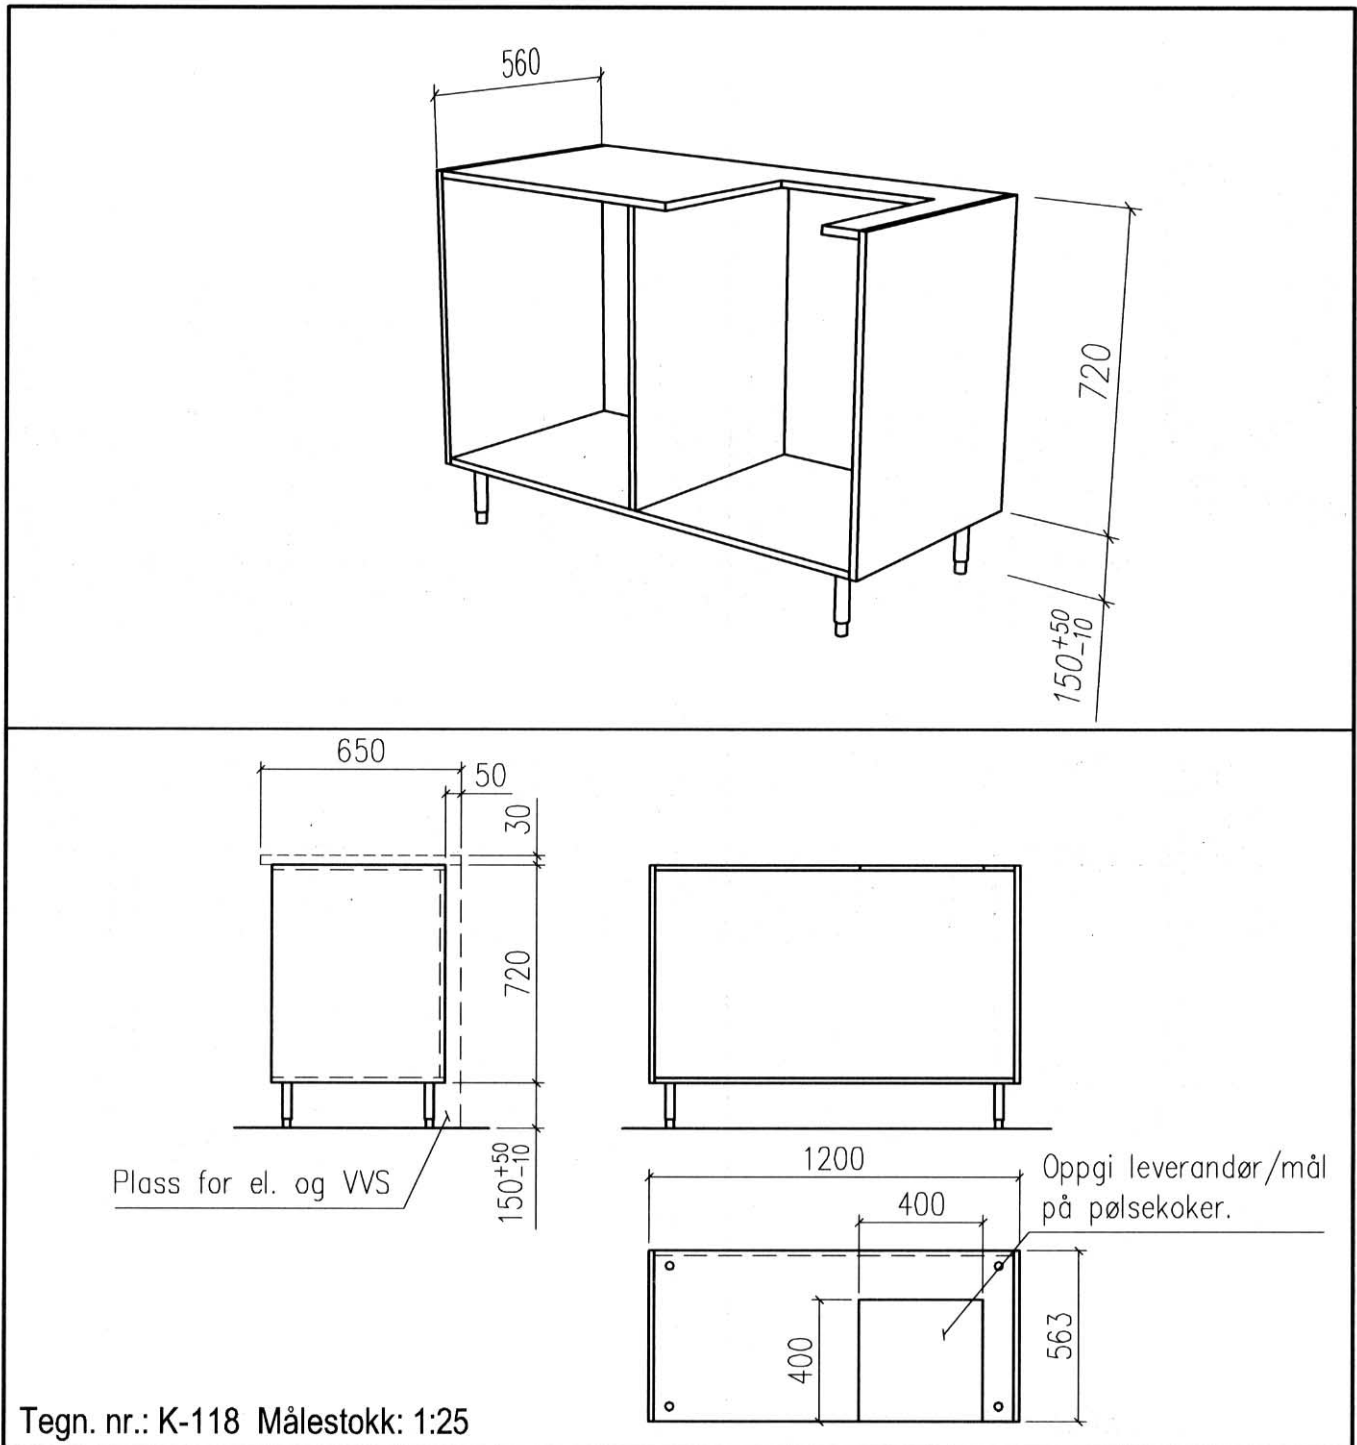

SEKSJON FOR PØLSEKOKER

KNUT NÆVESTAD
Snekkerverksted A/S

Prof. Birkelandsvei 24A, 1081 Oslo • Tlf.: 22 90 57 60 • Fax: 22 32 29 18
e-mail: post@systemnaevestad.no