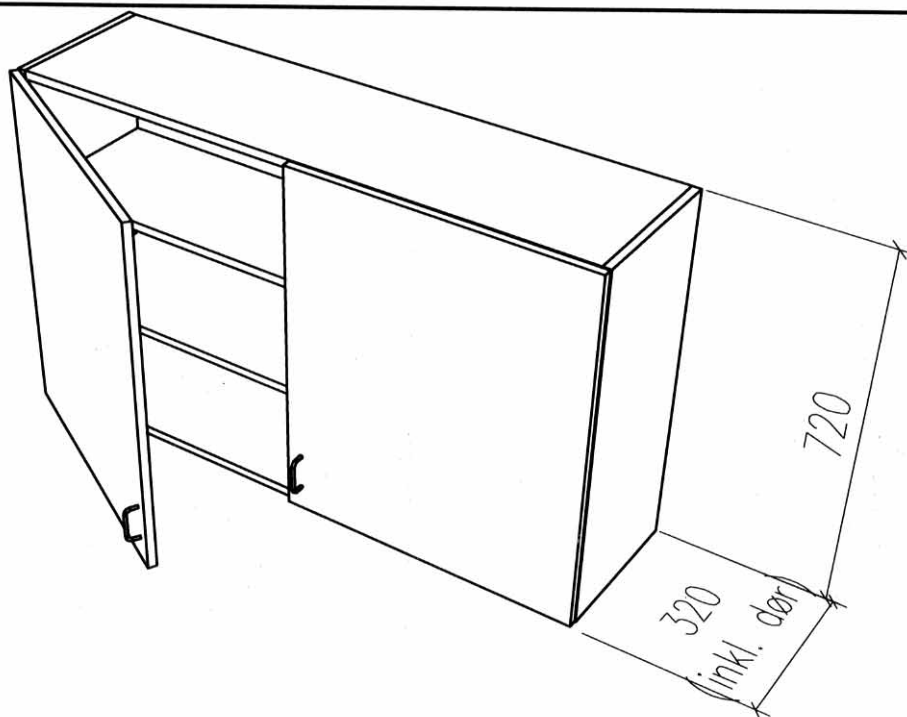

OVERSKAP

Tegn. nr.: K-123 Målestokk: 1:25

KNUT NÆVESTAD
Snekkerverksted A/S

Prof. Birkelandsvei 24A, 1081 Oslo • Tlf.: 22 90 57 60 • Fax: 22 32 29 18
e-mail: post@systemnaevestad.no