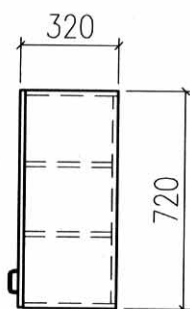

OVERSKAP

Tegn. nr.: K-123 Målestokk: 1:25

KNUT NÆVESTAD
Snekkerverksted A/S

Prof. Birkelandsvei 24A, 1081 Oslo • Tlf.: 22 90 57 60 • Fax: 22 32 29 18
e-mail: post@systemnaevestad.no