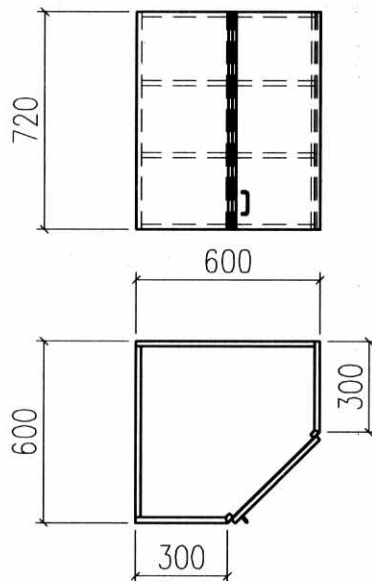

OVERSKAP HJØRNE

Tegn. nr. K-125 Målestokk: 1:25

KNUT NÆVESTAD
Snekkerverksted A/S

Prof. Birkelandsvei 24A, 1081 Oslo • Tlf.: 22 90 57 60 • Fax: 22 32 29 18
e-mail: post@systemnaevestad.no